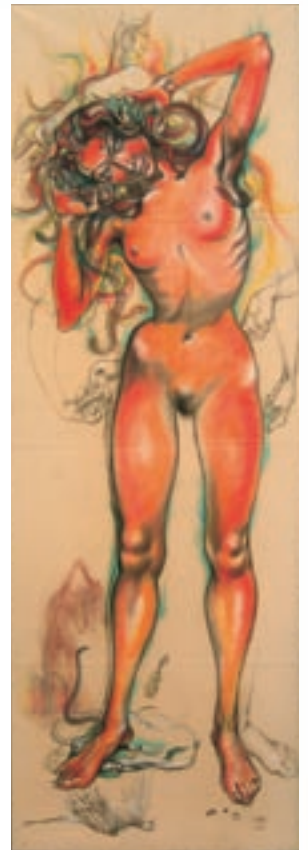

移動美術館 敦賀展

「人間模様エトセトラ／平成17年度新収蔵品紹介」

福井県立美術館では、当館のコレクションを地域の方々にも身近なものとして鑑賞していただくことができるよう、「移動美術館」を実施しています。今回の展覧会ではピカソやミロ、郷土出身の三上誠などが描くさまざまな人間模様の作品や、昨年度に新しく収蔵した作品を展示します。

本展が皆さんにとって、芸術文化により深く親しむ機会になれば幸いです。

池田雅彦「母子」

三上誠「鏡」

レンブラント・ファン・レイン
「レンブラントと妻サスキア」

星野真吾「喪中の作品・赤い別離」

古沢岩美「メデューサ (エスキース)」

オノレ・ドーミエ
「利口だったら喜んで、、、(入浴者)」