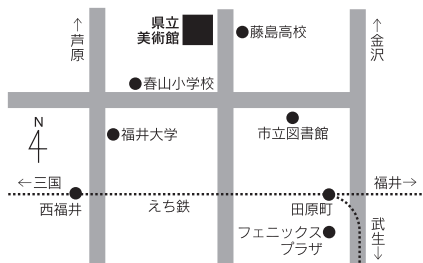

### 表彰式

10月18日(日)午後1時30分～ 福井県立美術館講堂

入賞者は、「審査結果のお知らせ」をご持参の上、開式30分前までにご来場ください。入選者や一般の方の入場も自由です。

### 作品展示

会期中、入選・入賞作品の全てを展示します。

\*書道部門の入選作品は、前期・後期\*に分割して展示します。入選作品の展示期間については、「審査結果のお知らせ」と「県美展目録」に表示します。

\*前期=10月10日(土)～14日(水) 後期=10月15日(木)～18日(日)

■搬入日:10月6日(火) 午前10時～午後4時

■搬出日:10月19日(月) 午前10時～午後4時

■搬入・搬出場所:福井県立美術館

福井市文京3-16-1 藤島高校前  
TEL.0776-25-0452

県美展に関するお問合せは……………

県美展運営委員会事務局

酒井 一まで TEL.FAX.0776-56-3117

県美展は、県美展無鑑査会員(224名)が組織する県美展運営委員会が主催し、会員のボランティア活動によって企画運営がなされています。

\*この「作品預かり証」(裏面)では入場できません。応募者全員にお渡しする招待券で、ご入場下さい。