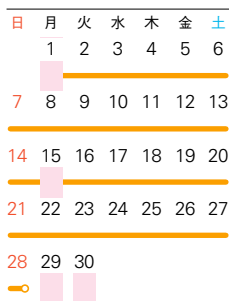

Jun. 6 2009

● [テーマ展] 自然のかげやき (5/29~6/28)

Jul. 7 2009