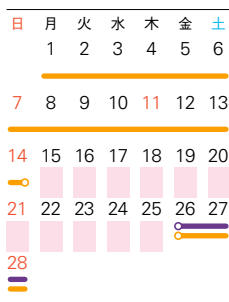

Oct. 10 2009

● [共催展] 第60回県総合美術展 (10/10~10/18)
 ● [企画展] 輝きはじめた女性たち (10/24~11/23)
 ● [テーマ展] 近現代の日本画 (10/24~11/23)

Nov. 11 2009

● [企画展] 輝きはじめた女性たち (10/24~11/23)
 ● [テーマ展] 近現代の日本画 (10/24~11/23)

Feb. 2 2010

● [テーマ展] 岡島コレクション (1/16~2/14)
 ● [企画展] 疾走する日本車 (2/26~3/28)
 ● [テーマ展] 日本と西洋の版画 (2/26~3/28)