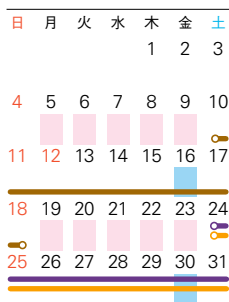

● [共催展] 第60回県総合美術展 (10/10~10/18)
● [企画展] 輝きはじめた女性たち (10/24~11/23)
● [テーマ展] 近現代の日本画 (10/24~11/23)

Nov. 11 2009