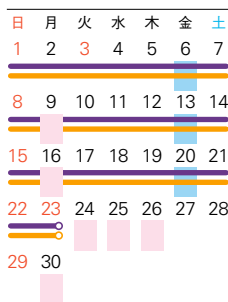

● [企画展] 輝きはじめた女性たち (10/24~11/23)
● [テーマ展] 近現代の日本画 (10/24~11/23)

Feb. 2 2010