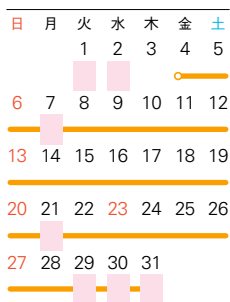

● [テーマ展] 近現代福井の洋画 (12/4~1/11)

Jan. 1 2010