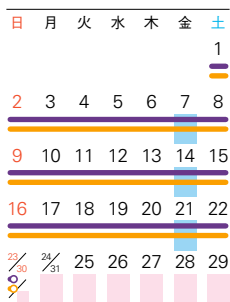

● [企画展] レオナルド・ダ・ヴィンチ (7/31~8/23)
● [テーマ展] 美術と生きものたち (7/31~8/23)

Sep. 9 2009