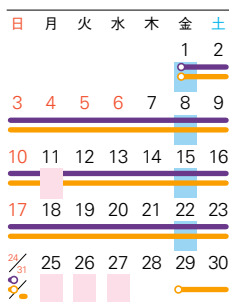

● [企画展] ジャクエツ・コレクション展 (5/1~5/24)
● [テーマ展] 三上誠 (5/1~5/24)
● [テーマ展] 自然のかがやき (5/29~6/28)

Aug. 8 2009