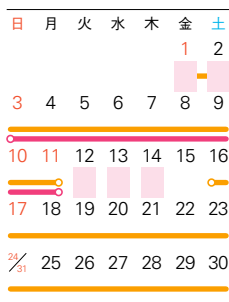

● [テーマ展] 近現代福井の洋画 (12/4~1/11)
● [特別展] 屏風絵の美 (1/3~1/11)
● [テーマ展] 岡島コレクション (1/16~2/14)