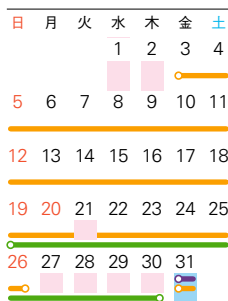

Dec. 12 2009

● [テーマ展] 近現代福井の洋画 (12/4~1/11)

Jan. 1 2010

● [テーマ展] 近現代福井の洋画 (12/4~1/11)
 ● [特別展] 屏風絵の美 (1/3~1/11)
 ● [テーマ展] 岡島コレクション (1/16~2/14)

Jun. 6 2009

● [テーマ展] 自然のかげやき (5/29~6/28)

Jul. 7 2009

● [テーマ展] 古美術品選 (7/3~7/26)
 ● 移動美術館小浜展 1 (7/19~7/30)
 ● [企画展] レオナルド・ダ・ヴィンチ (7/31~8/23)
 ● [テーマ展] 美術と生きものたち (7/31~8/23)