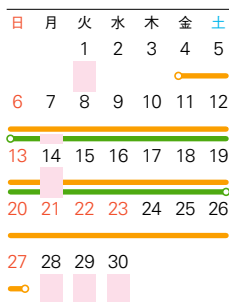

● [テーマ展] 寄贈作品展 (9/4~9/27)
● 移動美術館敦賀展 (9/6~9/19)

Dec. 12 2009