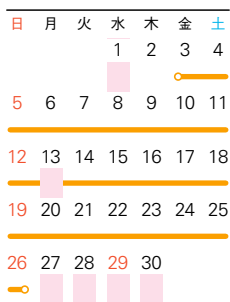

横山大観「海一月明かり」(部分) 1904年(明治37年)

福井県立美術館

平成21年度展覧会案内

F U K U I F I N E A R T S M U S E U M

「海一月明かり」は大観が渡米中、ニューヨークで開催した大観・春草二人展の出品作である。朦朧体(もうろうたい)とよばれる描法で描かれたこの作品は、渡米中の船の上から見た海の景色ではないかといわれている。

Apr. 4 2009

● [テーマ展] 新収蔵品展 (4/3~4/26)