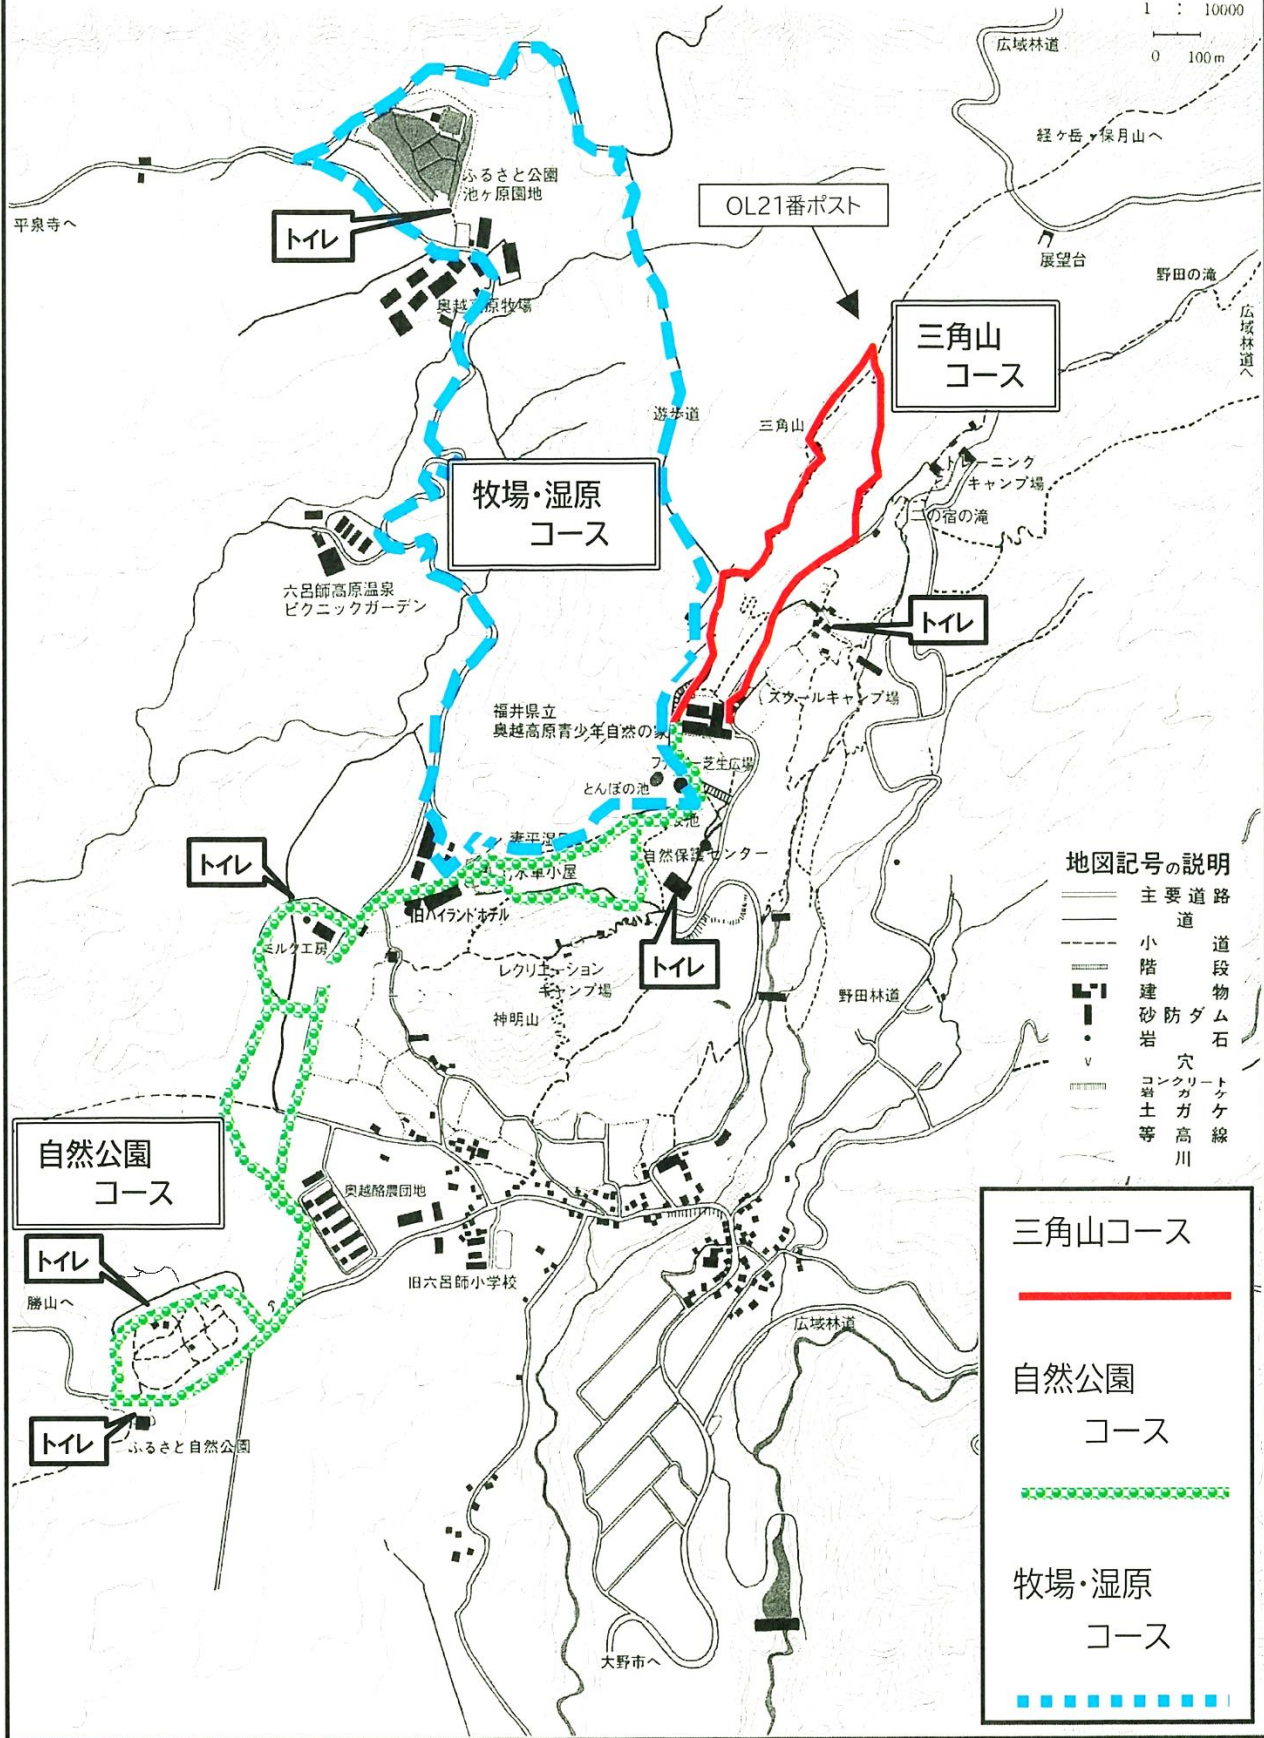

ハイキングコース図

地図記号の説明

	主要道路
	道
	小階段
	建物
	防ダ
	砂
	岩
	穴
	コンクリート
	土
	高
	線

三角山コース

自然公園コース

牧場・湿原コース