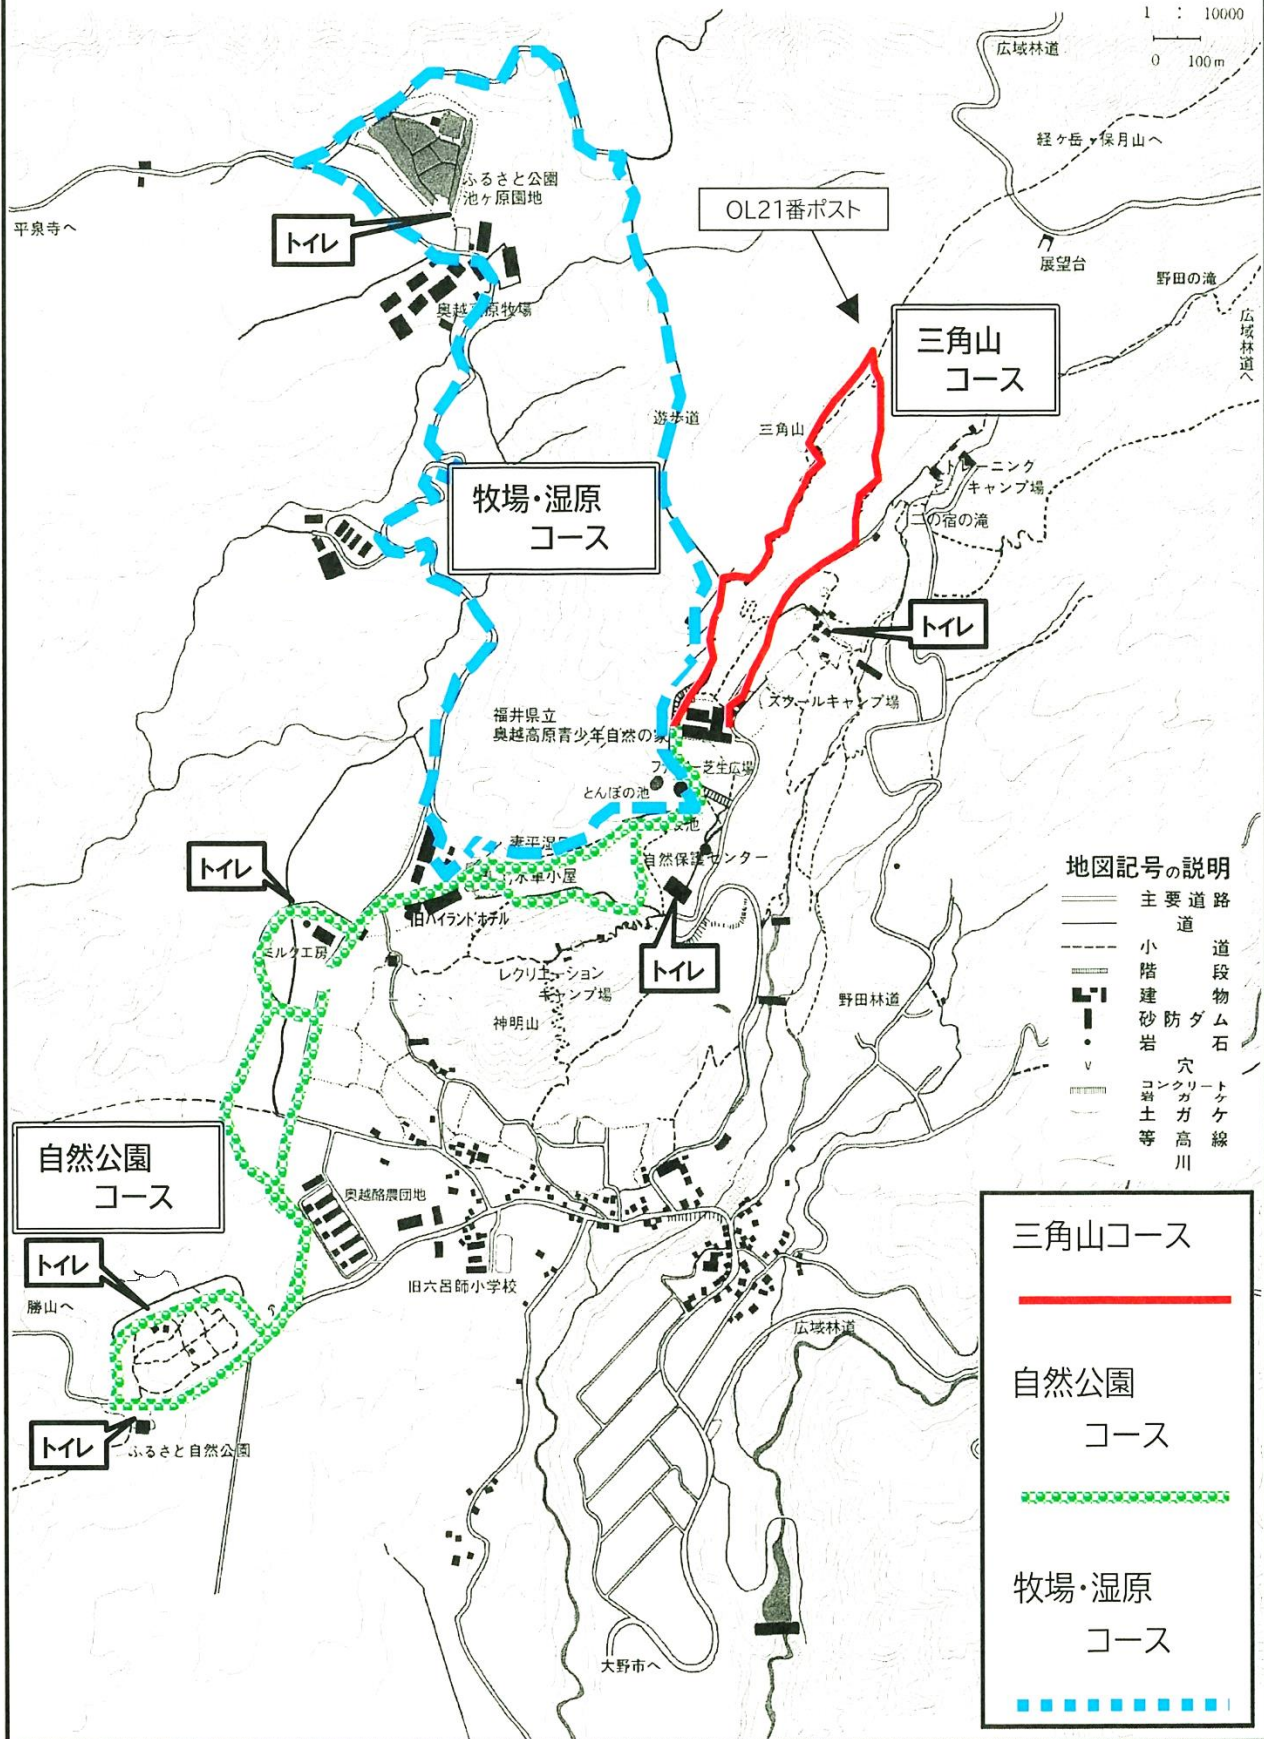

ハイキングコース図

地図記号の説明

- 主要道路
- 小道
- - - 小階段
- 建物
- 砂防ダム
- 砂岩
- 穴
- クリゲガ
- 高川
- 線

三角山コース

自然公園コース

牧場・湿原コース